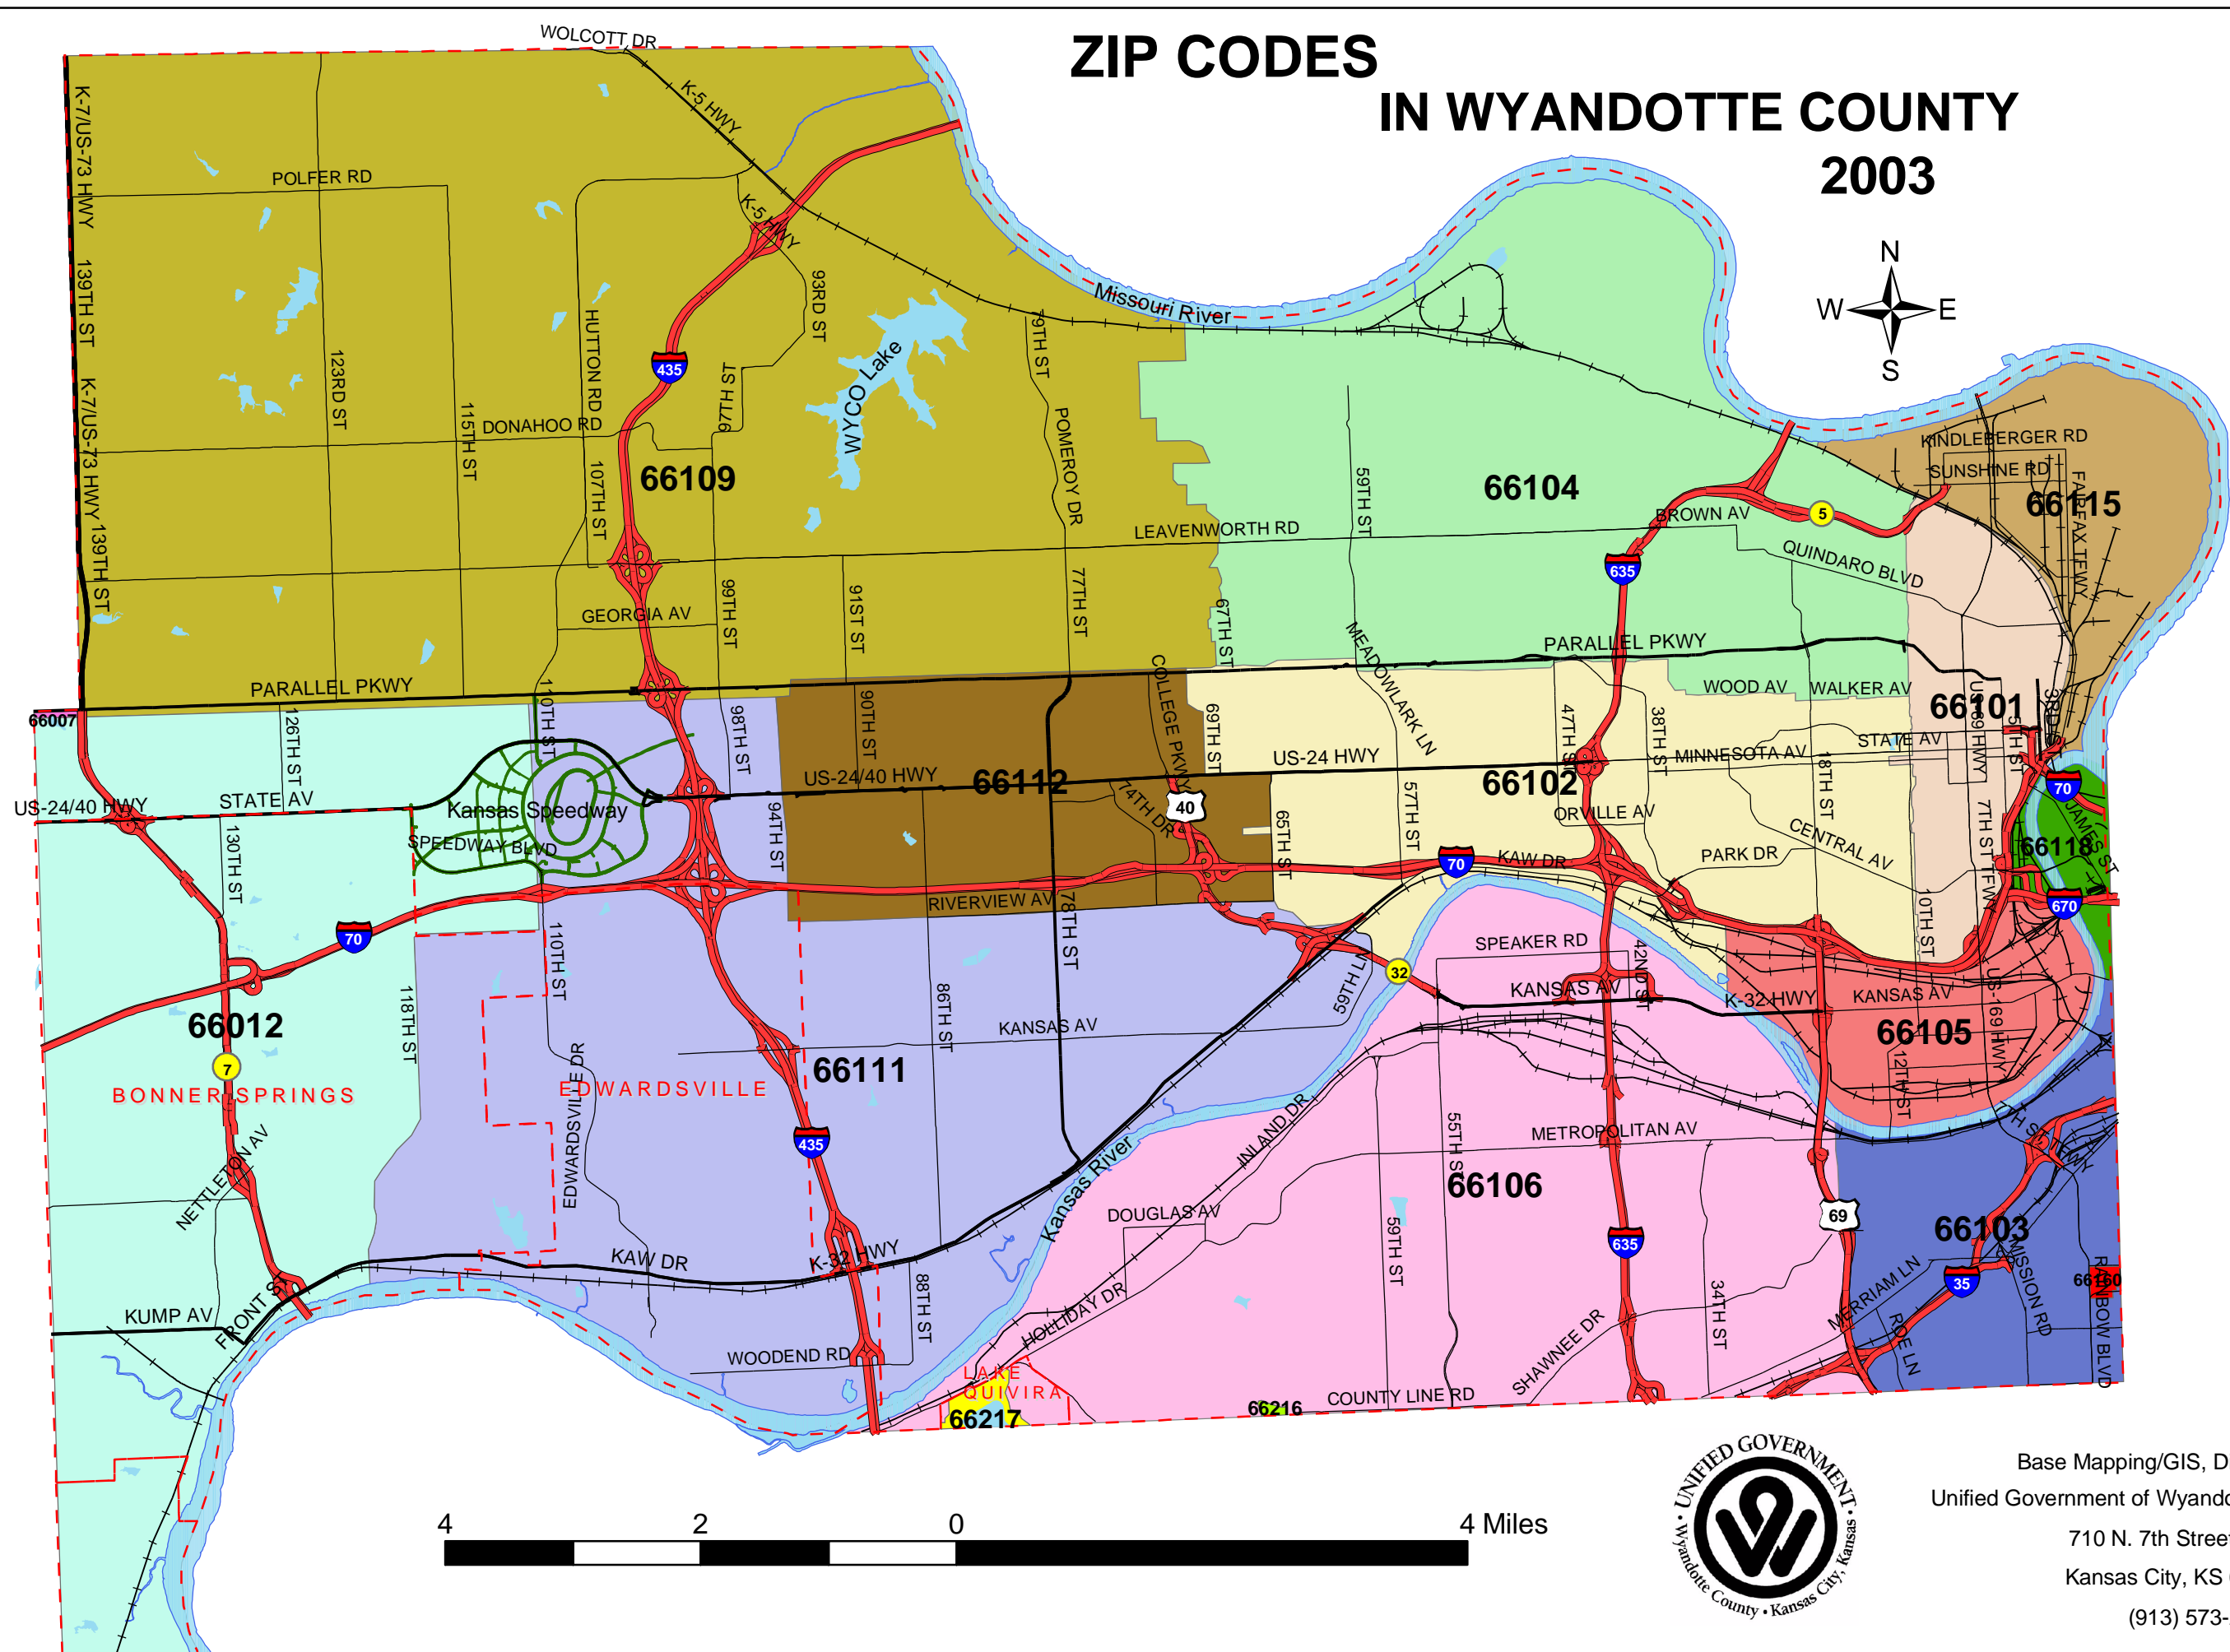

# ZIP CODES IN WYANDOTTE COUNTY 2003

## Legend

- 66007
- 66012
- 66101
- 66102
- 66103
- 66104
- 66105
- 66106
- 66109
- 66111
- 66112
- 66115
- 66118
- 66160
- 66216
- 66217
- City Limits
- Minor Streets
- Major Streets
- Freeways
- Rivers
- Lakes
- Speedway
- Railroads